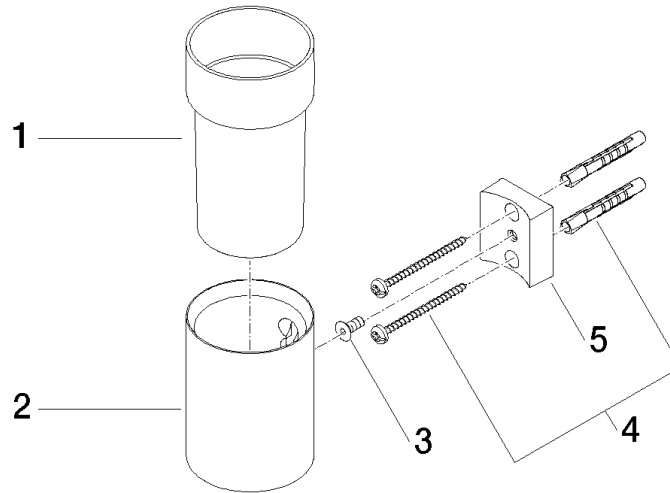

83 400 979

- Glas aus Kristallglas, transparent
- Breite 60 mm
- Höhe 120 mm
- Ausladung 110 mm

Passt zu: MADISON, MEM, TARA, CL.1,  
LISSÉ, VAIA, META, CYO

	Chrom	83 400 979-00
	Platin gebürstet	83 400 979-06
	Platin	83 400 979-08
	Messing (23kt Gold)	83 400 979-09
	Dark Chrome	83 400 979-19
	Light Gold	83 400 979-26
	Light Gold gebürstet	83 400 979-27
	Messing gebürstet (23kt Gold)	83 400 979-28
	Schwarz matt	83 400 979-33
	Bronze gebürstet	83 400 979-42
	Champagne gebürstet (22kt Gold)	83 400 979-46
	Champagne (22kt Gold)	83 400 979-47
	Chrom gebürstet	83 400 979-93
	Dark Platinum gebürstet	83 400 979-99

83 400 979

mm [inches]

83 400 979

Ersatzteile für die  
anderen  
Oberflächenvarianten  
finden Sie hier: Platin  
gebürstet

### Ersatzteilstückliste

Nr.	Artikelnummer	Benennung	Verbaumenge	Lieferzeit
1	90 90 00 008 00 84	Glas	1	2
2	08 17 97 569-00	Halter	1	10
3	09 30 30 117 90	Schraube	1	2
4	05 30 31 025 00 90	Befestigungssatz	1	2
5	08 10 10 530-00	Halter	1	10