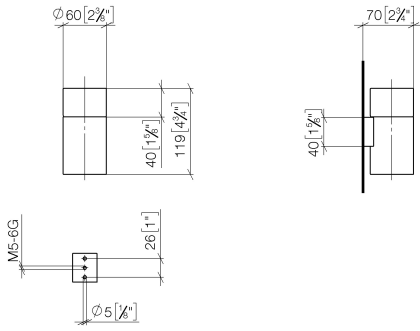

83 400 979

- Glas aus Kristallglas, transparent
- Breite 60 mm
- Höhe 120 mm
- Ausladung 110 mm

Passt zu: MADISON, MEM, TARA, CL.1,  
LISSÉ, VAIA, META, CYO

	Chrom	83 400 979-00
	Platin gebürstet	83 400 979-06
	Platin	83 400 979-08
	Messing (23kt Gold)	83 400 979-09
	Dark Chrome	83 400 979-19
	Light Gold	83 400 979-26
	Light Gold gebürstet	83 400 979-27
	Messing gebürstet (23kt Gold)	83 400 979-28
	Schwarz matt	83 400 979-33
	Bronze gebürstet	83 400 979-42
	Champagne gebürstet (22kt Gold)	83 400 979-46
	Champagne (22kt Gold)	83 400 979-47
	Chrom gebürstet	83 400 979-93
	Dark Platinum gebürstet	83 400 979-99

83 400 979

mm [inches]

83 400 979

Ersatzteile für die  
anderen  
Oberflächenvarianten  
finden Sie hier: Platin  
gebürstet

### Ersatzteilstückliste

Nr.	Artikelnummer	Benennung	Verbaumenge	Lieferzeit
1	90 90 00 008 00 84	Glas	1	2
2	08 17 97 569-00	Halter	1	10
3	09 30 30 117 90	Schraube	1	2
4	05 30 31 025 00 90	Befestigungssatz	1	2
5	08 10 10 530-00	Halter	1	10